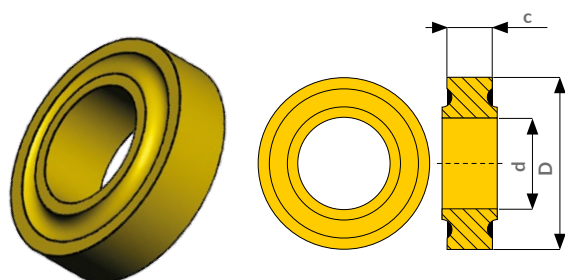

L-PUR DISK „TYP B”

ROZMĚRY v mm	D	d	c
PB 01	Ø 108 (106)	Ø 63 (60)	40
PB 02	Ø 120 (118)	Ø 63 (60)	40
PB 03	Ø 133 (130)	Ø 89 (85)	40
PB 04	Ø 159 (156)	Ø 89 (85)	40
PB 05	Ø 159 (156)	Ø 108 (105)	30, 40
PB 06	Ø 180 (176)	Ø 89 (85)	30, 40
PB 07	Ø 194 (191)	Ø 108 (105)	30, 40

L-PUR DISK „TYP C”

ROZMĚRY v mm	D	d	c
PC 01	Ø 194 (190)	Ø 133 (128)	50
PC 02	Ø 188 (184)	Ø 108 (104)	25

L-PUR DISK „TYP D”

ROZMĚRY v mm	D	d	c
PD 01	Ø 108 (106)	Ø 63 (60)	32
PD 02	Ø 133 (130)	Ø 63 (60)	32
PD 03	Ø 133 (130)	Ø 70 (66)	30
PD 04	Ø 133 (130)	Ø 89 (85)	32
PD 05	Ø 159 (156)	Ø 63 (60)	30
PD 06	Ø 159 (156)	Ø 70 (67)	32

L-PUR NOSNÝ DISK

ROZMĚRY v mm	D	d	c
PA 01	Ø 212 (209)	Ø 133 (130)	50

L-PUR DISK „VLNOVEC“

ROZMĚRY v mm	D	d	c
PP 01	Ø 108 (106)	Ø 63 (60)	100

L-PUR VODICÍ DISK

ROZMĚRY v mm	D	d	c
T 01	Ø 183 (180)	Ø 63 (60)	32
T 02	Ø 245 (240)	Ø 63 (60)	35
T 03	Ø 275 (270)	Ø 89 (85)	35

POLYURETANOVÉ L-PUR NÁVLEKY NA VÁLEČKY

ROZMĚRY v mm	D	d	c
TK 01	Ø 85	Ø 61	93
TK 02	Ø 85	Ø 61	120
TK 03	Ø 106	Ø 85	93
TK 04	Ø 106	Ø 85	120

V závorce jsou skutečné rozměry elementu před zkompletováním, mimo závorku pak rozměry po navlečení na váleček. **Všechny typy disků jsou také k dispozici v jiných rozměrech.**