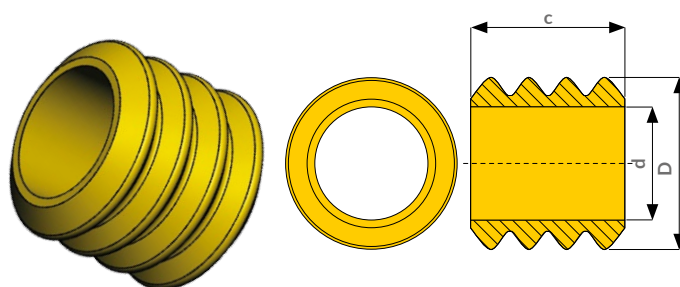

L-PUR DISK „TYP B”

ROZMĚRY v mm	D	d	c
PB 01	Ø 108 (106)	Ø 63 (60)	40
PB 02	Ø 120 (118)	Ø 63 (60)	40
PB 03	Ø 133 (130)	Ø 89 (85)	40
PB 04	Ø 159 (156)	Ø 89 (85)	40
PB 05	Ø 159 (156)	Ø 108 (105)	30, 40
PB 06	Ø 180 (176)	Ø 89 (85)	30, 40
PB 07	Ø 194 (191)	Ø 108 (105)	30, 40

L-PUR DISK „TYP C”

ROZMĚRY v mm	D	d	c
PC 01	Ø 194 (190)	Ø 133 (128)	50
PC 02	Ø 188 (184)	Ø 108 (104)	25

L-PUR DISK „TYP D”

ROZMĚRY v mm	D	d	c
PD 01	Ø 108 (106)	Ø 63 (60)	32
PD 02	Ø 133 (130)	Ø 63 (60)	32
PD 03	Ø 133 (130)	Ø 70 (66)	30
PD 04	Ø 133 (130)	Ø 89 (85)	32
PD 05	Ø 159 (156)	Ø 63 (60)	30
PD 06	Ø 159 (156)	Ø 70 (67)	32

L-PUR NOSNÝ DISK

ROZMĚRY v mm	D	d	c
PA 01	Ø 212 (209)	Ø 133 (130)	50

L-PUR DISK „VLNOVEC“

ROZMĚRY v mm	D	d	c
PP 01	Ø 108 (106)	Ø 63 (60)	100

L-PUR VODICÍ DISK

ROZMĚRY v mm	D	d	c
T 01	Ø 183 (180)	Ø 63 (60)	32
T 02	Ø 245 (240)	Ø 63 (60)	35
T 03	Ø 275 (270)	Ø 89 (85)	35

POLYURETANOVÉ L-PUR NÁVLEKY NA VÁLEČKY

ROZMĚRY v mm	D	d	c
TK 01	Ø 85	Ø 61	93
TK 02	Ø 85	Ø 61	120
TK 03	Ø 106	Ø 85	93
TK 04	Ø 106	Ø 85	120

V závorce jsou skutečné rozměry elementu před zkompletováním, mimo závorku pak rozměry po navlečení na váleček. **Všechny typy disků jsou také k dispozici v jiných rozměrech.**