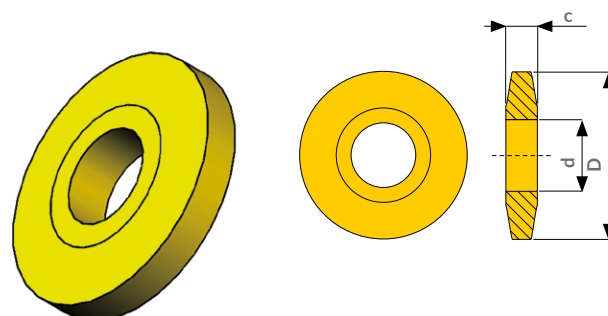

POLYURETANOVÉ L-PUR DISKY

L-PUR DISK „TYP A”

ROZMĚRY v mm	D	d	c
PA 01	Ø 108 (106)	Ø 63 (60)	25
PA 02	Ø 120 (118)	Ø 63 (60)	25
PA 03	Ø 133 (130)	Ø 63 (60)	30
PA 04	Ø 133 (130)	Ø 89 (85)	30
PA 05	Ø 159 (156)	Ø 89 (85)	30
PA 06	Ø 159 (156)	Ø 108 (105)	35
PA 07	Ø 194 (191)	Ø 108 (105)	35

L-PUR DISK „TYP B”

ROZMĚRY v mm	D	d	c
PB 01	Ø 108 (106)	Ø 63 (60)	40
PB 02	Ø 120 (118)	Ø 63 (60)	40
PB 03	Ø 133 (130)	Ø 89 (85)	40
PB 04	Ø 159 (156)	Ø 89 (85)	40
PB 05	Ø 159 (156)	Ø 108 (105)	30, 40
PB 06	Ø 180 (176)	Ø 89 (85)	30, 40
PB 07	Ø 194 (191)	Ø 108 (105)	30, 40

L-PUR DISK „TYP C”

ROZMĚRY v mm	D	d	c
PC 01	Ø 194 (190)	Ø 133 (128)	50
PC 02	Ø 188 (184)	Ø 108 (104)	25

L-PUR DISK „TYP D”

ROZMĚRY v mm	D	d	c
PD 01	Ø 108 (106)	Ø 63 (60)	32
PD 02	Ø 133 (130)	Ø 63 (60)	32
PD 03	Ø 133 (130)	Ø 70 (66)	30
PD 04	Ø 133 (130)	Ø 89 (85)	32
PD 05	Ø 159 (156)	Ø 63 (60)	30
PD 06	Ø 159 (156)	Ø 70 (67)	32

POLYURETANOVÉ L-PUR NÁVLEKY NA VÁLEČKY

ROZMĚRY v mm	D	d	c
TK 01	Ø 85	Ø 61	93
TK 02	Ø 85	Ø 61	120
TK 03	Ø 106	Ø 85	93
TK 04	Ø 106	Ø 85	120

V závorce jsou skutečné rozměry elementu před zkompletováním, mimo závorku pak rozměry po navlečení na váleček. **Všechny typy disků jsou také k dispozici v jiných rozměrech.**