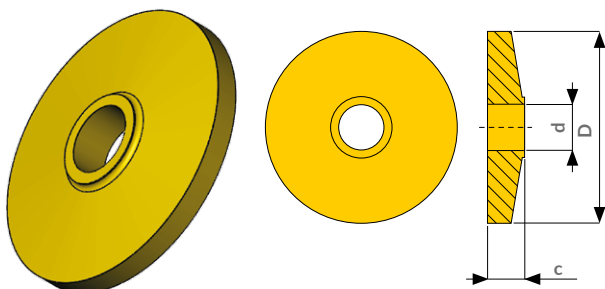

L-PUR DISK „TYP B”

ROZMĚRY v mm	D	d	c
PB 01	Ø 108 (106)	Ø 63 (60)	40
PB 02	Ø 120 (118)	Ø 63 (60)	40
PB 03	Ø 133 (130)	Ø 89 (85)	40
PB 04	Ø 159 (156)	Ø 89 (85)	40
PB 05	Ø 159 (156)	Ø 108 (105)	30, 40
PB 06	Ø 180 (176)	Ø 89 (85)	30, 40
PB 07	Ø 194 (191)	Ø 108 (105)	30, 40

L-PUR DISK „TYP C”

ROZMĚRY v mm	D	d	c
PC 01	Ø 194 (190)	Ø 133 (128)	50
PC 02	Ø 188 (184)	Ø 108 (104)	25

L-PUR DISK „TYP D”

ROZMĚRY v mm	D	d	c
PD 01	Ø 108 (106)	Ø 63 (60)	32
PD 02	Ø 133 (130)	Ø 63 (60)	32
PD 03	Ø 133 (130)	Ø 70 (66)	30
PD 04	Ø 133 (130)	Ø 89 (85)	32
PD 05	Ø 159 (156)	Ø 63 (60)	30
PD 06	Ø 159 (156)	Ø 70 (67)	32

L-PUR NOSNÝ DISK

ROZMĚRY v mm	D	d	c
PA 01	Ø 212 (209)	Ø 133 (130)	50

L-PUR DISK „VLNOVEC“

ROZMĚRY v mm	D	d	c
PP 01	Ø 108 (106)	Ø 63 (60)	100

L-PUR VODICÍ DISK

ROZMĚRY v mm	D	d	c
T 01	Ø 183 (180)	Ø 63 (60)	32
T 02	Ø 245 (240)	Ø 63 (60)	35
T 03	Ø 275 (270)	Ø 89 (85)	35

POLYURETANOVÉ L-PUR NÁVLEKY NA VÁLEČKY

ROZMĚRY v mm	D	d	c
TK 01	Ø 85	Ø 61	93
TK 02	Ø 85	Ø 61	120
TK 03	Ø 106	Ø 85	93
TK 04	Ø 106	Ø 85	120

V závorce jsou skutečné rozměry elementu před zkompletováním, mimo závorku pak rozměry po navlečení na váleček. **Všechny typy disků jsou také k dispozici v jiných rozměrech.**