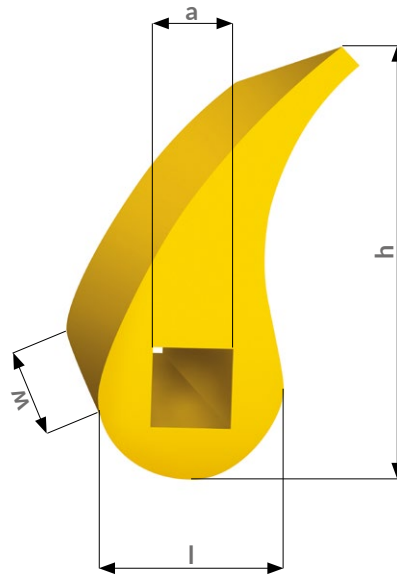

WKŁADY DO SKROBAKÓW W PRZENOŚNIKACH TAŚMOWYCH

SKROBAK nr 1

WYMIARY (mm)	h	l	w
	200	35	150

SKROBAK nr 2

WYMIARY (mm)	h	a	b	w
	190	60	20	145

SKROBAK nr 3

WYMIARY (mm)	h	a	b	w
	190	60	25	130

SKROBAK nr 4

WYMIARY (mm)	h	a	b	w
4,1	150	60	13	150
4,2	300	100	20	200
4,3	300	100	20	300

SKROBAK nr 5

WYMIARY (mm)	h	a	b	w
	200	45	20	150

SKROBAK nr 6 (L-CLEAN)

WYMIARY (mm)	h	l	w
	210	55	150

SKROBAK nr 7

WYMIARY (mm)	h	l	a	w
	220	65	Ø52	150

SKROBAK nr 8

WYMIARY (mm)	h	l	a	w
	160	75	32x32	100

SKROBAK nr 9

WYMIARY (mm)	h	l	a	w
	175	25	Ø14x50	100

SKROBAK nr 10

WYMIARY (mm)	h	l	a	w
	200	45	Ø45	100

SKROBAK nr 11

WYMIARY (mm)	h	a	w
11,1	230	80	100
11,2	230	80	200
11,3	230	80	300

SKROBAK nr 12

WYMIARY (mm)	h	a	b	w
	150	60	13	150