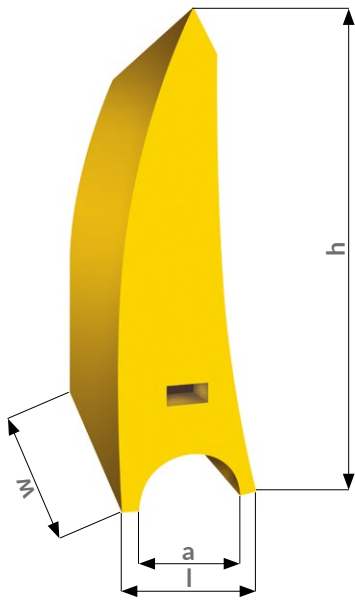

WKŁADY DO SKROBAKÓW W PRZENOŚNIKACH TAŚMOWYCH

SKROBAK nr 1

WYMIARY (mm)	h	l	w
	200	35	150

SKROBAK nr 2

WYMIARY (mm)	h	a	b	w
	190	60	20	145

SKROBAK nr 3

WYMIARY (mm)	h	a	b	w
	190	60	25	130

SKROBAK nr 4

WYMIARY (mm)	h	a	b	w
4,1	150	60	13	150
4,2	300	100	20	200
4,3	300	100	20	300

SKROBAK nr 5

WYMIARY (mm)	h	a	b	w
	200	45	20	150

SKROBAK nr 6 (L-CLEAN)

WYMIARY (mm)	h	l	w
	210	55	150

SKROBAK nr 7

WYMIARY (mm)	h	l	a	w
	220	65	Ø52	150

SKROBAK nr 8

WYMIARY (mm)	h	l	a	w
	160	75	32x32	100

SKROBAK nr 9

WYMIARY (mm)	h	l	a	w
	175	25	Ø14x50	100

SKROBAK nr 10

WYMIARY (mm)	h	l	a	w
	200	45	Ø45	100

SKROBAK nr 11

WYMIARY (mm)	h	a	w
11,1	230	80	100
11,2	230	80	200
11,3	230	80	300

SKROBAK nr 12

WYMIARY (mm)	h	a	b	w
	150	60	13	150