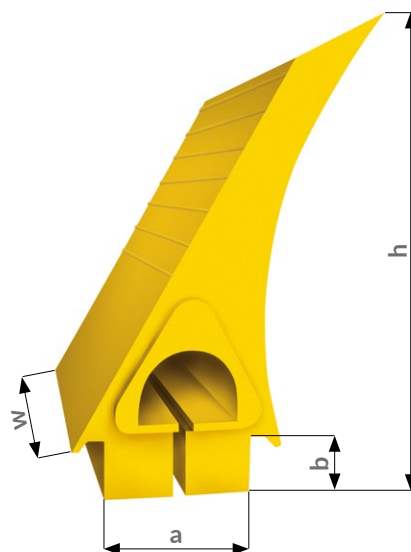

WKŁADY DO SKROBAKÓW W PRZENOŚNIKACH TAŚMOWYCH

SKROBAK nr 1

WYMIARY (mm)	h	l	w
	200	35	150

SKROBAK nr 2

WYMIARY (mm)	h	a	b	w
	190	60	20	145

SKROBAK nr 3

WYMIARY (mm)	h	a	b	w
	190	60	25	130

SKROBAK nr 4

WYMIARY (mm)	h	a	b	w
4,1	150	60	13	150
4,2	300	100	20	200
4,3	300	100	20	300

SKROBAK nr 5

WYMIARY (mm)	h	a	b	w
	200	45	20	150

SKROBAK nr 6 (L-CLEAN)

WYMIARY (mm)	h	l	w
	210	55	150

SKROBAK nr 7

WYMIARY (mm)	h	l	a	w
	220	65	Ø52	150

SKROBAK nr 8

WYMIARY (mm)	h	l	a	w
	160	75	32x32	100

SKROBAK nr 9

WYMIARY (mm)	h	l	a	w
	175	25	Ø14x50	100

SKROBAK nr 10

WYMIARY (mm)	h	l	a	w
	200	45	Ø45	100

SKROBAK nr 11

WYMIARY (mm)	h	a	w
11,1	230	80	100
11,2	230	80	200
11,3	230	80	300

SKROBAK nr 12

WYMIARY (mm)	h	a	b	w
	150	60	13	150