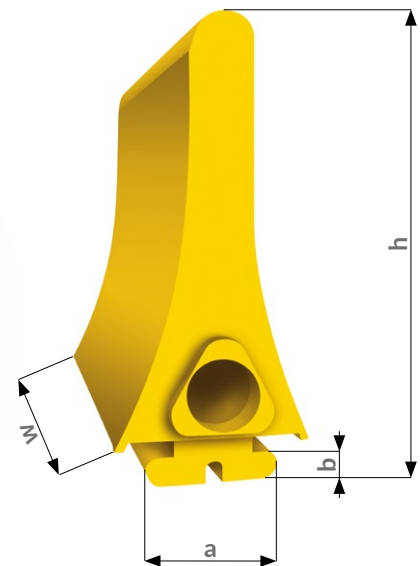

WKŁADY DO SKROBAKÓW W PRZENOŚNIKACH TAŚMOWYCH

SKROBAK nr 1

WYMIARY (mm)	h	l	w
	200	35	150

SKROBAK nr 2

WYMIARY (mm)	h	a	b	w
	190	60	20	145

SKROBAK nr 3

WYMIARY (mm)	h	a	b	w
	190	60	25	130

SKROBAK nr 4

WYMIARY (mm)	h	a	b	w
4,1	150	60	13	150
4,2	300	100	20	200
4,3	300	100	20	300

SKROBAK nr 5

WYMIARY (mm)	h	a	b	w
	200	45	20	150

SKROBAK nr 6 (L-CLEAN)

WYMIARY (mm)	h	l	w
	210	55	150

SKROBAK nr 7

WYMIARY (mm)	h	l	a	w
	220	65	Ø52	150

SKROBAK nr 8

WYMIARY (mm)	h	l	a	w
	160	75	32x32	100

SKROBAK nr 9

WYMIARY (mm)	h	l	a	w
	175	25	Ø14x50	100

SKROBAK nr 10

WYMIARY (mm)	h	l	a	w
	200	45	Ø45	100

SKROBAK nr 11

WYMIARY (mm)	h	a	w
11,1	230	80	100
11,2	230	80	200
11,3	230	80	300

SKROBAK nr 12

WYMIARY (mm)	h	a	b	w
	150	60	13	150