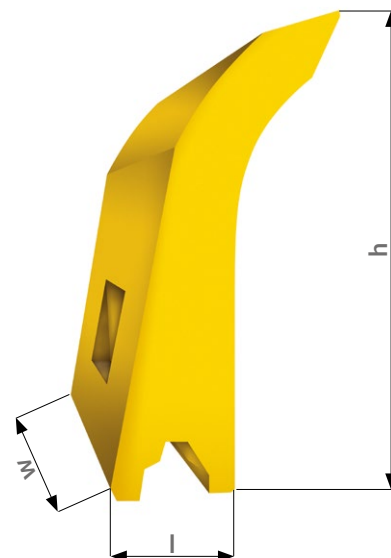

WKŁADY DO SKROBAKÓW W PRZENOŚNIKACH TAŚMOWYCH

SKROBAK nr 1

WYMIARY (mm)	h	l	w
	200	35	150

SKROBAK nr 2

WYMIARY (mm)	h	a	b	w
	190	60	20	145

SKROBAK nr 3

WYMIARY (mm)	h	a	b	w
	190	60	25	130

SKROBAK nr 4

WYMIARY (mm)	h	a	b	w
4,1	150	60	13	150
4,2	300	100	20	200
4,3	300	100	20	300

SKROBAK nr 5

WYMIARY (mm)	h	a	b	w
	200	45	20	150

SKROBAK nr 6 (L-CLEAN)

WYMIARY (mm)	h	l	w
	210	55	150

SKROBAK nr 7

WYMIARY (mm)	h	l	a	w
	220	65	Ø52	150

SKROBAK nr 8

WYMIARY (mm)	h	l	a	w
	160	75	32x32	100

SKROBAK nr 9

WYMIARY (mm)	h	l	a	w
	175	25	Ø14x50	100

SKROBAK nr 10

WYMIARY (mm)	h	l	a	w
	200	45	Ø45	100

SKROBAK nr 11

WYMIARY (mm)	h	a	w
11,1	230	80	100
11,2	230	80	200
11,3	230	80	300

SKROBAK nr 12

WYMIARY (mm)	h	a	b	w
	150	60	13	150