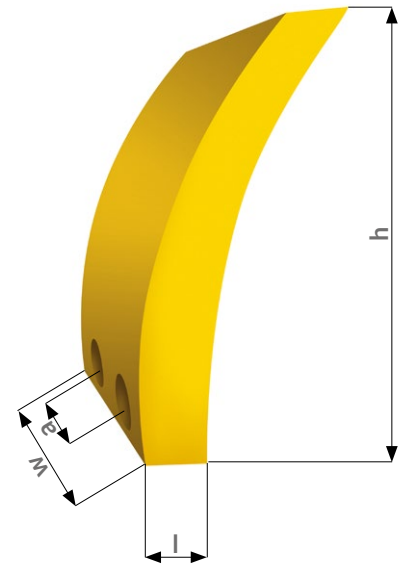

WKŁADY DO SKROBAKÓW W PRZENOŚNIKACH TAŚMOWYCH

SKROBAK nr 1

WYMIARY (mm)	h	l	w
	200	35	150

SKROBAK nr 2

WYMIARY (mm)	h	a	b	w
	190	60	20	145

SKROBAK nr 3

WYMIARY (mm)	h	a	b	w
	190	60	25	130

SKROBAK nr 4

WYMIARY (mm)	h	a	b	w
4,1	150	60	13	150
4,2	300	100	20	200
4,3	300	100	20	300

SKROBAK nr 5

WYMIARY (mm)	h	a	b	w
	200	45	20	150

SKROBAK nr 6 (L-CLEAN)

WYMIARY (mm)	h	l	w
	210	55	150

SKROBAK nr 7

WYMIARY (mm)	h	l	a	w
	220	65	Ø52	150

SKROBAK nr 8

WYMIARY (mm)	h	l	a	w
	160	75	32x32	100

SKROBAK nr 9

WYMIARY (mm)	h	l	a	w
	175	25	Ø14x50	100

SKROBAK nr 10

WYMIARY (mm)	h	l	a	w
	200	45	Ø45	100

SKROBAK nr 11

WYMIARY (mm)	h	a	w
11,1	230	80	100
11,2	230	80	200
11,3	230	80	300

SKROBAK nr 12

WYMIARY (mm)	h	a	b	w
	150	60	13	150