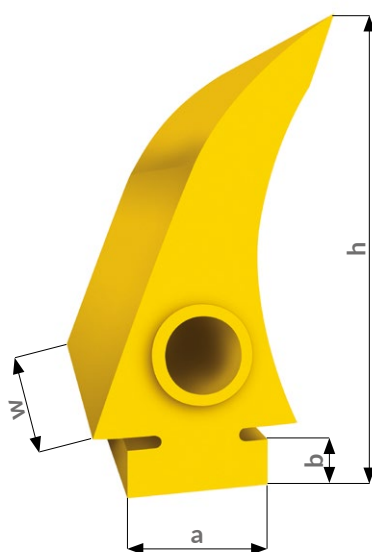

WKŁADY DO SKROBAKÓW W PRZENOŚNIKACH TAŚMOWYCH

SKROBAK nr 1

WYMIARY (mm)	h	l	w
	200	35	150

SKROBAK nr 2

WYMIARY (mm)	h	a	b	w
	190	60	20	145

SKROBAK nr 3

WYMIARY (mm)	h	a	b	w
	190	60	25	130

SKROBAK nr 4

WYMIARY (mm)	h	a	b	w
4,1	150	60	13	150
4,2	300	100	20	200
4,3	300	100	20	300

SKROBAK nr 5

WYMIARY (mm)	h	a	b	w
	200	45	20	150

SKROBAK nr 6 (L-CLEAN)

WYMIARY (mm)	h	l	w
	210	55	150

SKROBAK nr 7

WYMIARY (mm)	h	l	a	w
	220	65	Ø52	150

SKROBAK nr 8

WYMIARY (mm)	h	l	a	w
	160	75	32x32	100

SKROBAK nr 9

WYMIARY (mm)	h	l	a	w
	175	25	Ø14x50	100

SKROBAK nr 10

WYMIARY (mm)	h	l	a	w
	200	45	Ø45	100

SKROBAK nr 11

WYMIARY (mm)	h	a	w
11,1	230	80	100
11,2	230	80	200
11,3	230	80	300

SKROBAK nr 12

WYMIARY (mm)	h	a	b	w
	150	60	13	150