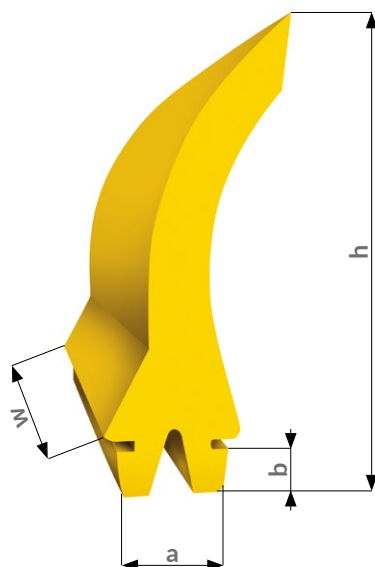

WKŁADY DO SKROBAKÓW W PRZENOŚNIKACH TAŚMOWYCH

SKROBAK nr 1

WYMIARY (mm)	h	l	w
	200	35	150

SKROBAK nr 2

WYMIARY (mm)	h	a	b	w
	190	60	20	145

SKROBAK nr 3

WYMIARY (mm)	h	a	b	w
	190	60	25	130

SKROBAK nr 4

WYMIARY (mm)	h	a	b	w
4,1	150	60	13	150
4,2	300	100	20	200
4,3	300	100	20	300

SKROBAK nr 5

WYMIARY (mm)	h	a	b	w
	200	45	20	150

SKROBAK nr 6 (L-CLEAN)

WYMIARY (mm)	h	l	w
	210	55	150

SKROBAK nr 7

WYMIARY (mm)	h	l	a	w
	220	65	Ø52	150

SKROBAK nr 8

WYMIARY (mm)	h	l	a	w
	160	75	32x32	100

SKROBAK nr 9

WYMIARY (mm)	h	l	a	w
	175	25	Ø14x50	100

SKROBAK nr 10

WYMIARY (mm)	h	l	a	w
	200	45	Ø45	100

SKROBAK nr 11

WYMIARY (mm)	h	a	w
11,1	230	80	100
11,2	230	80	200
11,3	230	80	300

SKROBAK nr 12

WYMIARY (mm)	h	a	b	w
	150	60	13	150