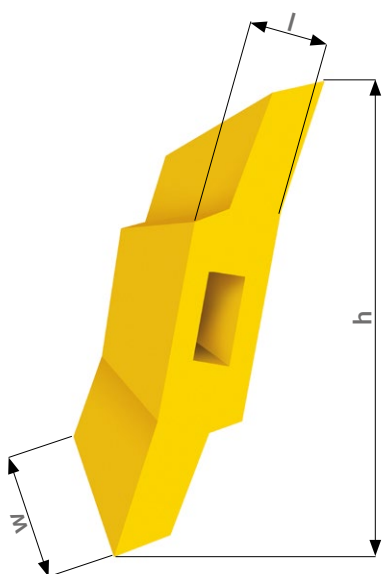

WKŁADY DO SKROBAKÓW W PRZENOŚNIKACH TAŚMOWYCH

SKROBAK nr 1

WYMIARY (mm)	h	l	w
	200	35	150

SKROBAK nr 2

WYMIARY (mm)	h	a	b	w
	190	60	20	145

SKROBAK nr 3

WYMIARY (mm)	h	a	b	w
	190	60	25	130

SKROBAK nr 4

WYMIARY (mm)	h	a	b	w
4,1	150	60	13	150
4,2	300	100	20	200
4,3	300	100	20	300

SKROBAK nr 5

WYMIARY (mm)	h	a	b	w
	200	45	20	150

SKROBAK nr 6 (L-CLEAN)

WYMIARY (mm)	h	l	w
	210	55	150

SKROBAK nr 7

WYMIARY (mm)	h	l	a	w
	220	65	Ø52	150

SKROBAK nr 8

WYMIARY (mm)	h	l	a	w
	160	75	32x32	100

SKROBAK nr 9

WYMIARY (mm)	h	l	a	w
	175	25	Ø14x50	100

SKROBAK nr 10

WYMIARY (mm)	h	l	a	w
	200	45	Ø45	100

SKROBAK nr 11

WYMIARY (mm)	h	a	w
11,1	230	80	100
11,2	230	80	200
11,3	230	80	300

SKROBAK nr 12

WYMIARY (mm)	h	a	b	w
	150	60	13	150