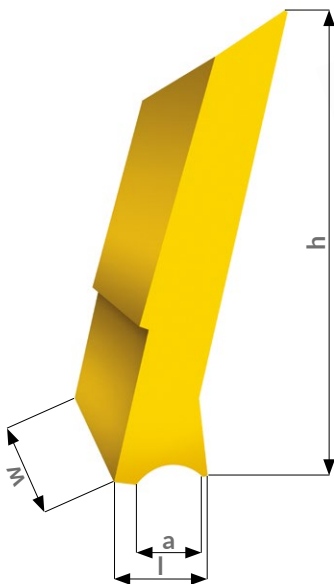

WKŁADY DO SKROBAKÓW W PRZENOŚNIKACH TAŚMOWYCH

SKROBAK nr 1

WYMIARY (mm)	h	l	w
	200	35	150

SKROBAK nr 2

WYMIARY (mm)	h	a	b	w
	190	60	20	145

SKROBAK nr 3

WYMIARY (mm)	h	a	b	w
	190	60	25	130

SKROBAK nr 4

WYMIARY (mm)	h	a	b	w
4,1	150	60	13	150
4,2	300	100	20	200
4,3	300	100	20	300

SKROBAK nr 5

WYMIARY (mm)	h	a	b	w
	200	45	20	150

SKROBAK nr 6 (L-CLEAN)

WYMIARY (mm)	h	l	w
	210	55	150

SKROBAK nr 7

WYMIARY (mm)	h	l	a	w
	220	65	Ø52	150

SKROBAK nr 8

WYMIARY (mm)	h	l	a	w
	160	75	32x32	100

SKROBAK nr 9

WYMIARY (mm)	h	l	a	w
	175	25	Ø14x50	100

SKROBAK nr 10

WYMIARY (mm)	h	l	a	w
	200	45	Ø45	100

SKROBAK nr 11

WYMIARY (mm)	h	a	w
11,1	230	80	100
11,2	230	80	200
11,3	230	80	300

SKROBAK nr 12

WYMIARY (mm)	h	a	b	w
	150	60	13	150