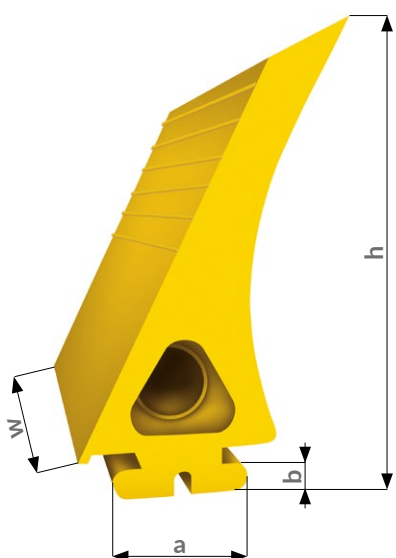

WKŁADY DO SKROBAKÓW W PRZENOŚNIKACH TAŚMOWYCH

SKROBAK nr 1

WYMIARY (mm)	h	l	w
	200	35	150

SKROBAK nr 2

WYMIARY (mm)	h	a	b	w
	190	60	20	145

SKROBAK nr 3

WYMIARY (mm)	h	a	b	w
	190	60	25	130

SKROBAK nr 4

WYMIARY (mm)	h	a	b	w
4,1	150	60	13	150
4,2	300	100	20	200
4,3	300	100	20	300

SKROBAK nr 5

WYMIARY (mm)	h	a	b	w
	200	45	20	150

SKROBAK nr 6 (L-CLEAN)

WYMIARY (mm)	h	l	w
	210	55	150

SKROBAK nr 7

WYMIARY (mm)	h	l	a	w
	220	65	Ø52	150

SKROBAK nr 8

WYMIARY (mm)	h	l	a	w
	160	75	32x32	100

SKROBAK nr 9

WYMIARY (mm)	h	l	a	w
	175	25	Ø14x50	100

SKROBAK nr 10

WYMIARY (mm)	h	l	a	w
	200	45	Ø45	100

SKROBAK nr 11

WYMIARY (mm)	h	a	w
11,1	230	80	100
11,2	230	80	200
11,3	230	80	300

SKROBAK nr 12

WYMIARY (mm)	h	a	b	w
	150	60	13	150