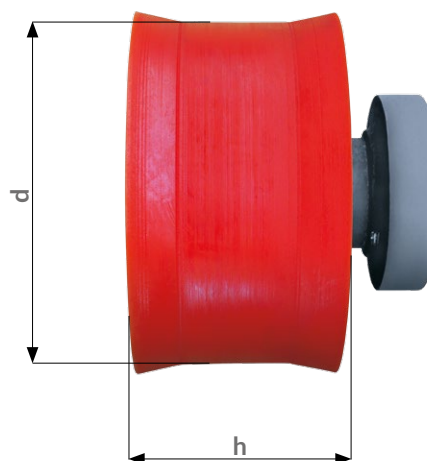

### TŁOK CIFA

WYMIARY w mm

d	h
180	100
200	110
230	120

### TŁOK PUTZMEISTER

WYMIARY w mm

d	h
200	140
230	147

## TŁOK SCHWING

WYMIARY w mm

d	h
230	99
250	109

## TŁOK TEKA

WYMIARY w mm

d	h
200	121