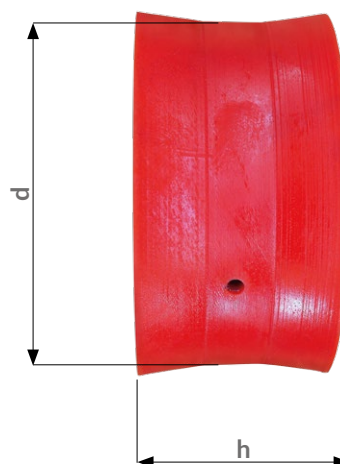

### TŁOK CIFA

WYMIARY w mm

d	h
180	100
200	110
230	120

### TŁOK PUTZMEISTER

WYMIARY w mm

d	h
200	140
230	147

## TŁOK SCHWING

WYMIARY w mm

d	h
230	99
250	109

## TŁOK TEKA

WYMIARY w mm

d	h
200	121