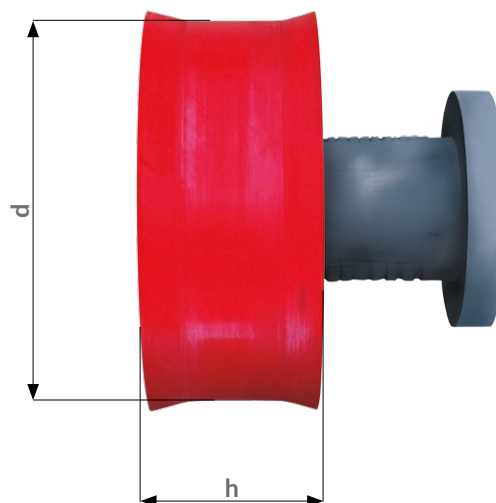

### TŁOK CIFA

WYMIARY w mm

d	h
180	100
200	110
230	120

### TŁOK PUTZMEISTER

WYMIARY w mm

d	h
200	140
230	147

## TŁOK SCHWING

WYMIARY w mm

d	h
230	99
250	109

## TŁOK TEKA

WYMIARY w mm

d	h
200	121