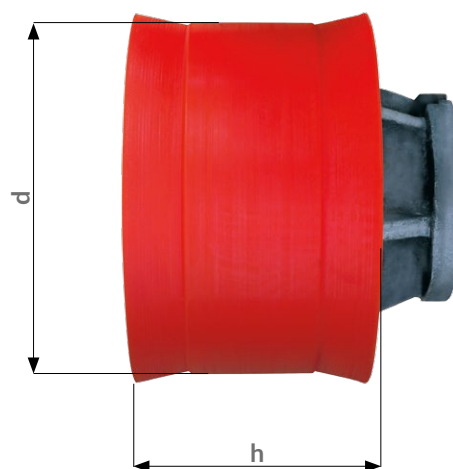

## TŁOKI DO BETONOPOMP

### TŁOK CIFA

WYMIARY w mm

d	h
180	100
200	110
230	120

### TŁOK PUTZMEISTER

WYMIARY w mm

d	h
200	140
230	147

## TŁOK SCHWING

WYMIARY w mm

d	h
230	99
250	109